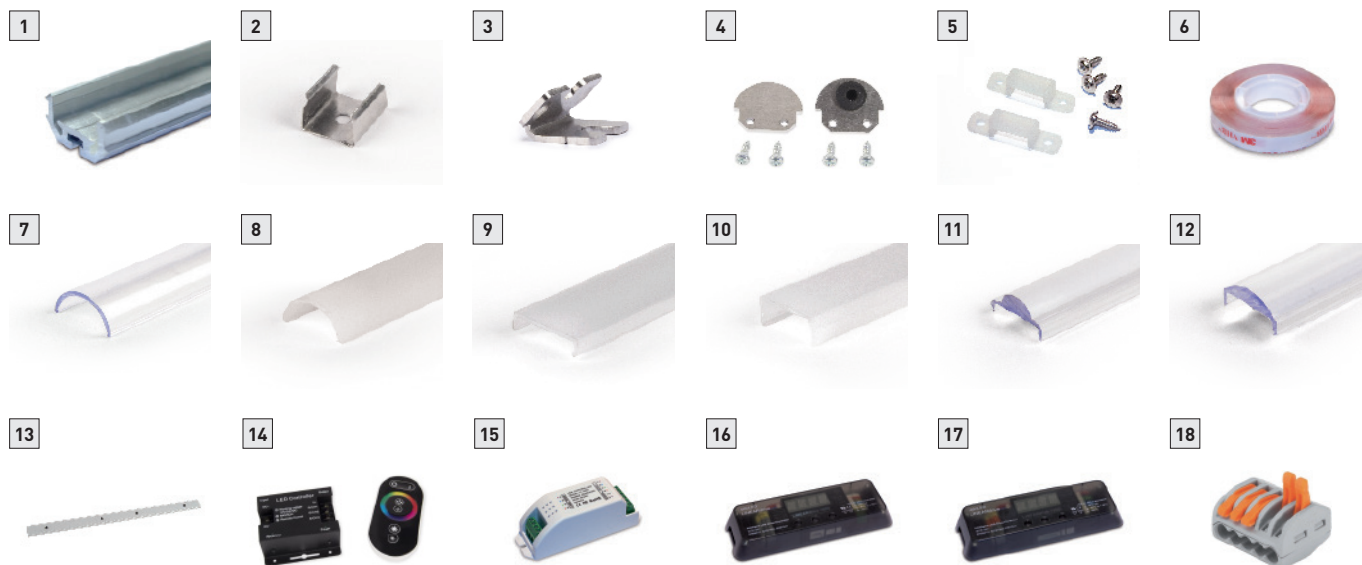

ACCESSORIES REFERENCES
REFERENCIAS ACCESORIOS

8010400/C12	Aluminium profile for lens	Perfil aluminio para lente	1
M050328	Thermal conductive tape (25m)	Cinta termoconductora (25m)	
M170023	Mounting inox clips for aluminium profile	Clips inox de sujeción para perfil aluminio	2
M170040	Bracket 15°	Soporte 15°	
M170041	Bracket 30°	Soporte 30°	
M170028	Bracket 45°	Soporte 45°	3
7259100/C12	*2 end cap kit for round diffuser & lens (30°/60°)	*Kit 2 tapas finales para lentes (30°/60°) y para difusor circular	4
M130367/C01	Round clear cover for aluminium profile	Difusor circular transparente para perfil aluminio	7
M130367/C02	Round milky diffuser for aluminium profile	Difusor circular opal para perfil aluminio	8
M130342/C01	30° clear lens for aluminium profile	Lente transparente 30° para perfil aluminio	11
M130343/C01	60° clear lens for aluminium profile	Lente transparente 60° para perfil aluminio	12
7259101/C12	*2 end cap kit for flat diffuser	*Kit 2 tapas finales para difusor plano	
M130368/C01	Flat clear cover for aluminium profile	Difusor plano transparente para perfil aluminio	
M130368/C02	Flat milky diffuser for aluminium profile	Difusor plano opal para perfil aluminio	9
7259102/C12	*2 end cap kit for high diffuser	*Kit 2 tapas finales para difusor alto	
M130369/C01	High clear diffuser for aluminium profile	Difusor alto y transparente para perfil aluminio	
M130369/C02	High milky diffuser for aluminium profile	Difusor alto y opal para perfil aluminio	10
7259110/C12	Mechanical junction between aluminium profiles	Unión mecánica entre perfiles de aluminio	13
M050337	Mounting clips 12 mm 10 u.	Clips sujeción 12 mm 10 u.	5
M050336	3M adhesive tape 3 m	Cinta adhesiva 3M 3 m	6
7150131	24V 300W RGB controller + Remote control RF	Controlador RGB 24V 300W + Mando a distancia RF	14
7150127	24V 300W RGB amplifier	Amplificador RGB 24V 300W	15
7150129	24V 300W RGBW controller + Remote control RF	Controlador RGBW 24V 300W + Mando a distancia RF	
7150132	24V 300W RGBW amplifier	Amplificador RGBW 24V 300W	
7150627	LINEARdrive 180D DMX	LINEARdrive 180D DMX	16
7150628	LINEARdrive 720D DMX/DALI	LINEARdrive 720D DMX/DALI	17
M050206	WAGO connector 5 wires entry	Conector WAGO 5 vías	18